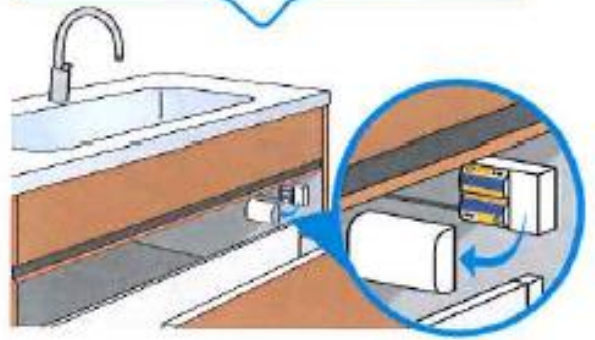

JF-45N

JF-43N

浄水器付きタイプもご用意！

キッチン用タッチレス水栓(浄水器ビルトイン型)

電池ボックスの設置位置は
キャビネット内側！

電池/カートリッジ交換時期をお知らせ！

カートリッジ交換表示

電池交換表示

【人気のポイント】

- ① 飛沫感染対策になる
- ② 電気配線等の工事不要
- ③ ハンドシャワーになるホース付き

新型コロナウイルスの対策のため、家庭内での飛沫感染防止を意識していることから、タッチレスの商品の人气が急上昇！！中でも配電工事が不要の電池型は、取付が簡単であることから人気となっています。この商品はキッチンで利用するタイプのものであり、蛇口がホース式で伸ばすことが出来るため洗い物をするにはとても便利。電池の寿命は約1年です。