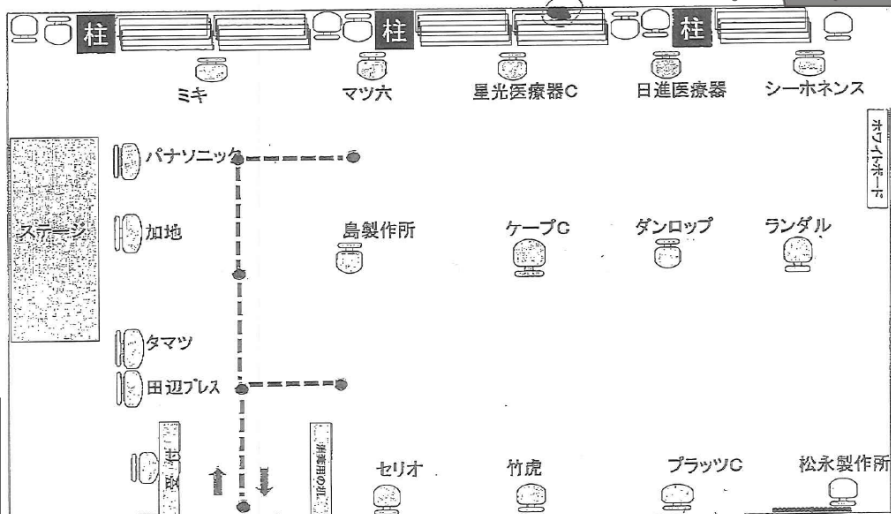

《石川県地場産業振興センター新館の様子》

参加企業：主催1社メーカー17社
コロナ禍で展示会等の中止が続いており、久しぶりの開催となりました。
車いすは乗り心地の改善を重視しているメーカーが多かったです。
スロープはカーボン製の軽いものがダンロップ社より新登場!! 単位数と利便性の取捨選択になりそうです。